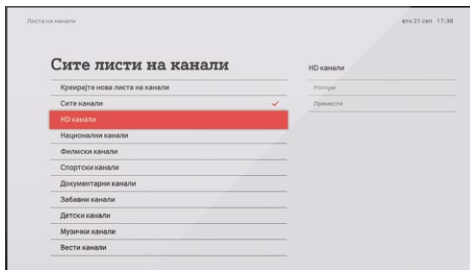

TV-përmbajtje e përshtatur sipas Interesit Tuaj

A1 Xplore TV Ju ofron lista të paracaktuara të kanaleve sipas përmbajtjes së tyre dhe rekomandon përmbajtje sipas interesit Tuaj. Për siguri edhe më të madhe, shërbimi Ju ofron gjithashtu mbrojtje dhe kontroll prindërore të përmbajtjes sipas moshës.

Këndi Juaj me të gjitha TV-përmbajtjet e përzgjedhura

Opsioni "Koleksioni im TV" do të jetë këndi ujj me të gjitha TV-përmbajtjet e përzgjedhura në një vend, në të gjitha pajisjet dhe ju mund të:

- vazhdoni të shikoni serialin e filluar
- kërkonte përmbajtjet e inçizuara
- shikoni filmin dokumentar që keni shënuar si interesant