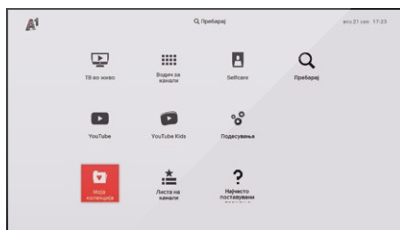

TV-përmbajtje e përshtatur sipas Interesit Tuaj

A1 Xplore TV Ju ofron lista të paracaktuara të kanaleve sipas përmbajtjes së tyre dhe rekomandon përmbajtje sipas interesit Tuaj. Për siguri edhe më të madhe, shërbimi Ju ofron gjithashtu mbrojtje dhe kontroll prindërore të përmbajtjes sipas moshës.

Këndi Juaj me të gjitha TV-përmbajtjet e përzgjedhura

Opsioni "Koleksioni im TV" do të jetë këndi ujj me të gjitha TV-përmbajtjet e përzgjedhura në një vend, në të gjitha pajisjet dhe ju mund të:

- vazhdoni të shikoni serialin e filluar
- kërkonte përmbajtjet e inçizuara
- shikoni filmin dokumentar që keni shënuar si interesant

TV-shërbimi në të gjitha pajisjet

Me shërbimin A1 Xplore TV ju fitoni qasje edhe në aplikacion dhe veb-shërbimin nëpërmjet të cilit Ju do të shikoni filmat dhe serialet Tuaja të preferuara në televizor, smartfon, tablet dhe kompjuter, në çdo kohë dhe kudo që të jeni.

Për më shumë informata vizitoni faqen tonë www.A1.mk ose telefononi në numrin 077 1234.