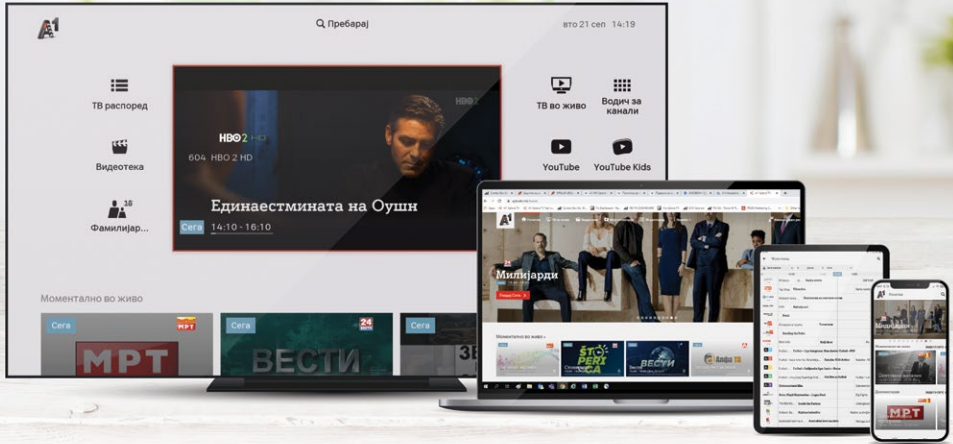

A1 Xplore TV

Serialet dhe filmat e preferuar, kudo që të jeni, në të gjitha pajisjet Tuaja