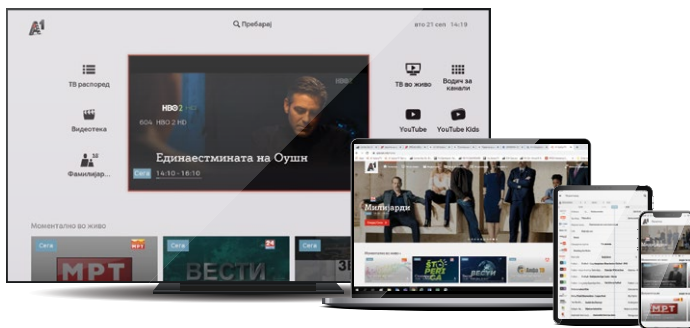

TV-shërbimi në të gjitha pajisjet

Me shërbimin A1 Xplore TV ju fitoni qasje edhe në aplikacion dhe veb-shërbimin nëpërmjet të cilit Ju do të shikoni filmat dhe serialet Tuaja të preferuara në televizor, smartfon, tablet dhe kompjuter, në çdo kohë dhe kudo që të jeni.