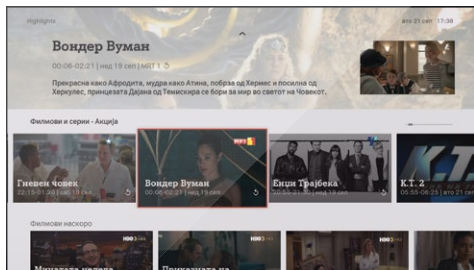

TV-përmbajtje e përshtatur sipas Interesit Tuaj

A1 Xplore TV Ju ofron lista të paracaktuara të kanaleve sipas përmbajtjes së tyre dhe rekomandon përmbajtje sipas interesit Tuaj. Për siguri edhe më të madhe, shërbimi Ju ofron gjithashtu mbrojtje dhe kontroll prindërore të përmbajtjes sipas moshës.

Këndi Juaj me të gjitha TV-përmbajtjet e përzgjedhura

Opsioni "Koleksioni im TV" do të jetë këndi ujj me të gjitha TV-përmbajtjet e përzgjedhura në një vend, në të gjitha pajisjet dhe ju mund të:

- vazhdoni të shikoni serialin e filluar
- kërkonte përmbajtjet e inçizuara
- shikoni filmin dokumentar që keni shënuar si interesant